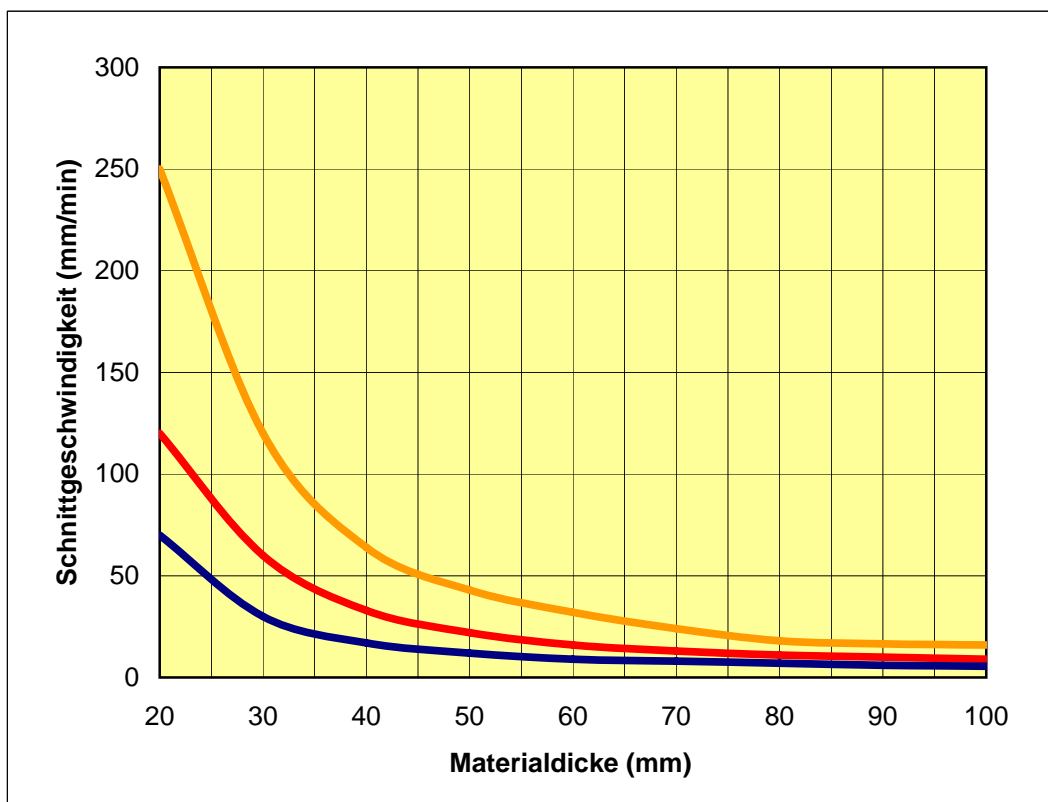

Weicher Naturstein

Parameter: Wasserdüse 0,25 mm
Fokussierrohr 0,8 mm
Abrasiv 120 mesh

Kurve oben: Trennschnitt
Kurve Mitte: Qualitätsschnitt
Kurve unten: Feinschnitt