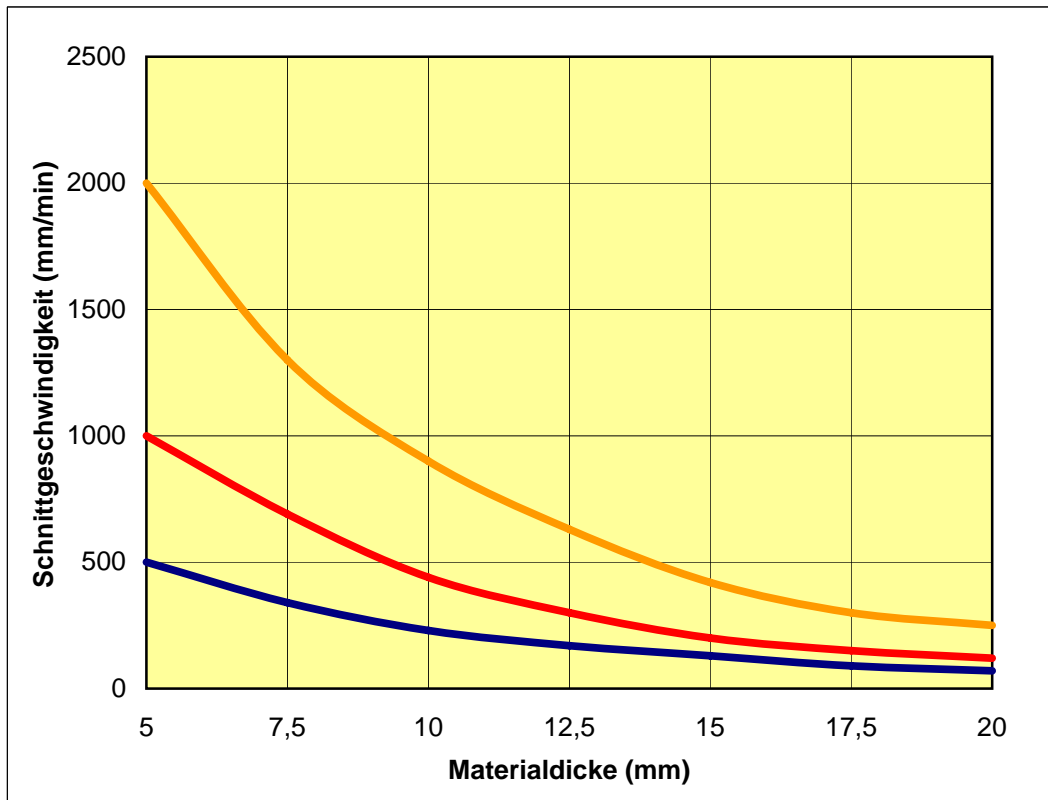

Weicher Naturstein

Parameter: Wasserdüse 0,25 mm
Fokussierrohr 0,8 mm
Abrasiv 120 mesh

Kurve oben: Trennschnitt
Kurve Mitte: Qualitätsschnitt
Kurve unten: Feinschnitt